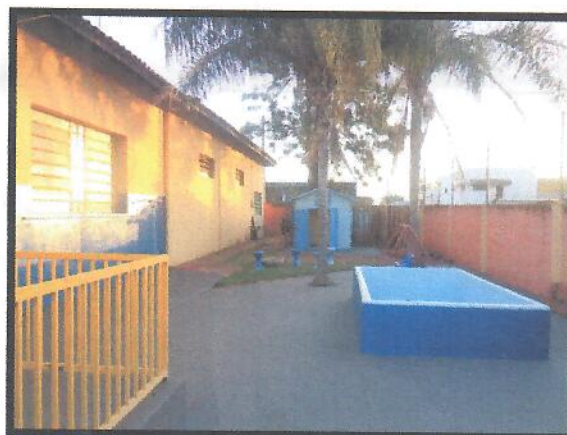

EMEB LELLIS – APÓS REFORMAS EM 2013

CM834852/2017 01/11/17 10:41:56