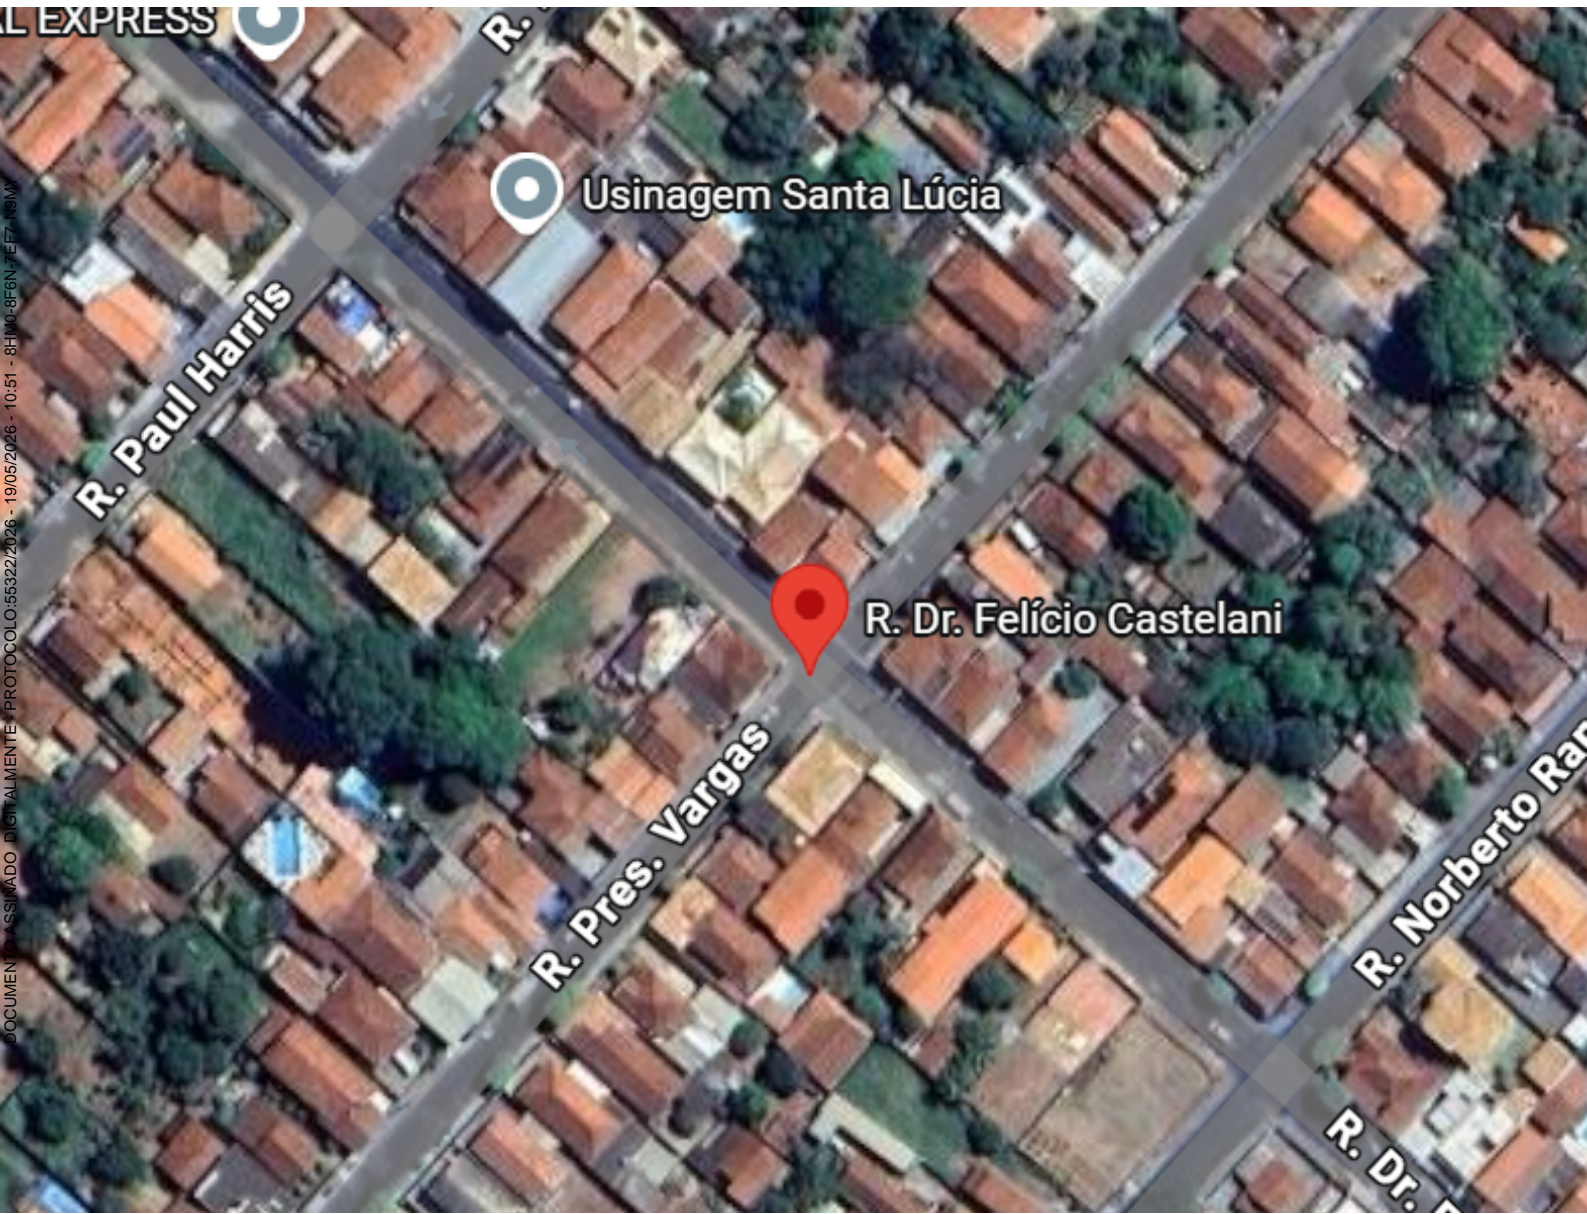

CÂMARA MUNICIPAL DE BEBEDOURO

ESTADO DE SÃO PAULO
www.camarabebedouro.sp.gov.br

INDICAÇÃO Nº 742/2026

Indico ao Prefeito Municipal, Exmo. Sr. Lucas Gibin Seren e ao Departamento Municipal de Trânsito e Transporte, a execução de nova pintura de solo da sinalização “PARE” no cruzamento da Rua Dr. Felício Castelani com a Rua Presidente Vargas, localizada na Vila Major Cicero de Carvalho.

Paulo Bola

Paulo Henrique Ignacio Pereira
Vereador líder MDB- Bebedouro

Bebedouro, Capital Nacional da Laranja, 19 de maio de 2026.

“Deus Seja Louvado”

RUA LUCAS EVANGELISTA, 652 – CEP 14700-425 – TELEFONE: (17) 3345-9200